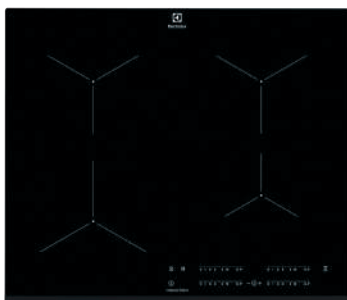

~~14.106 Kč~~

11.990 Kč